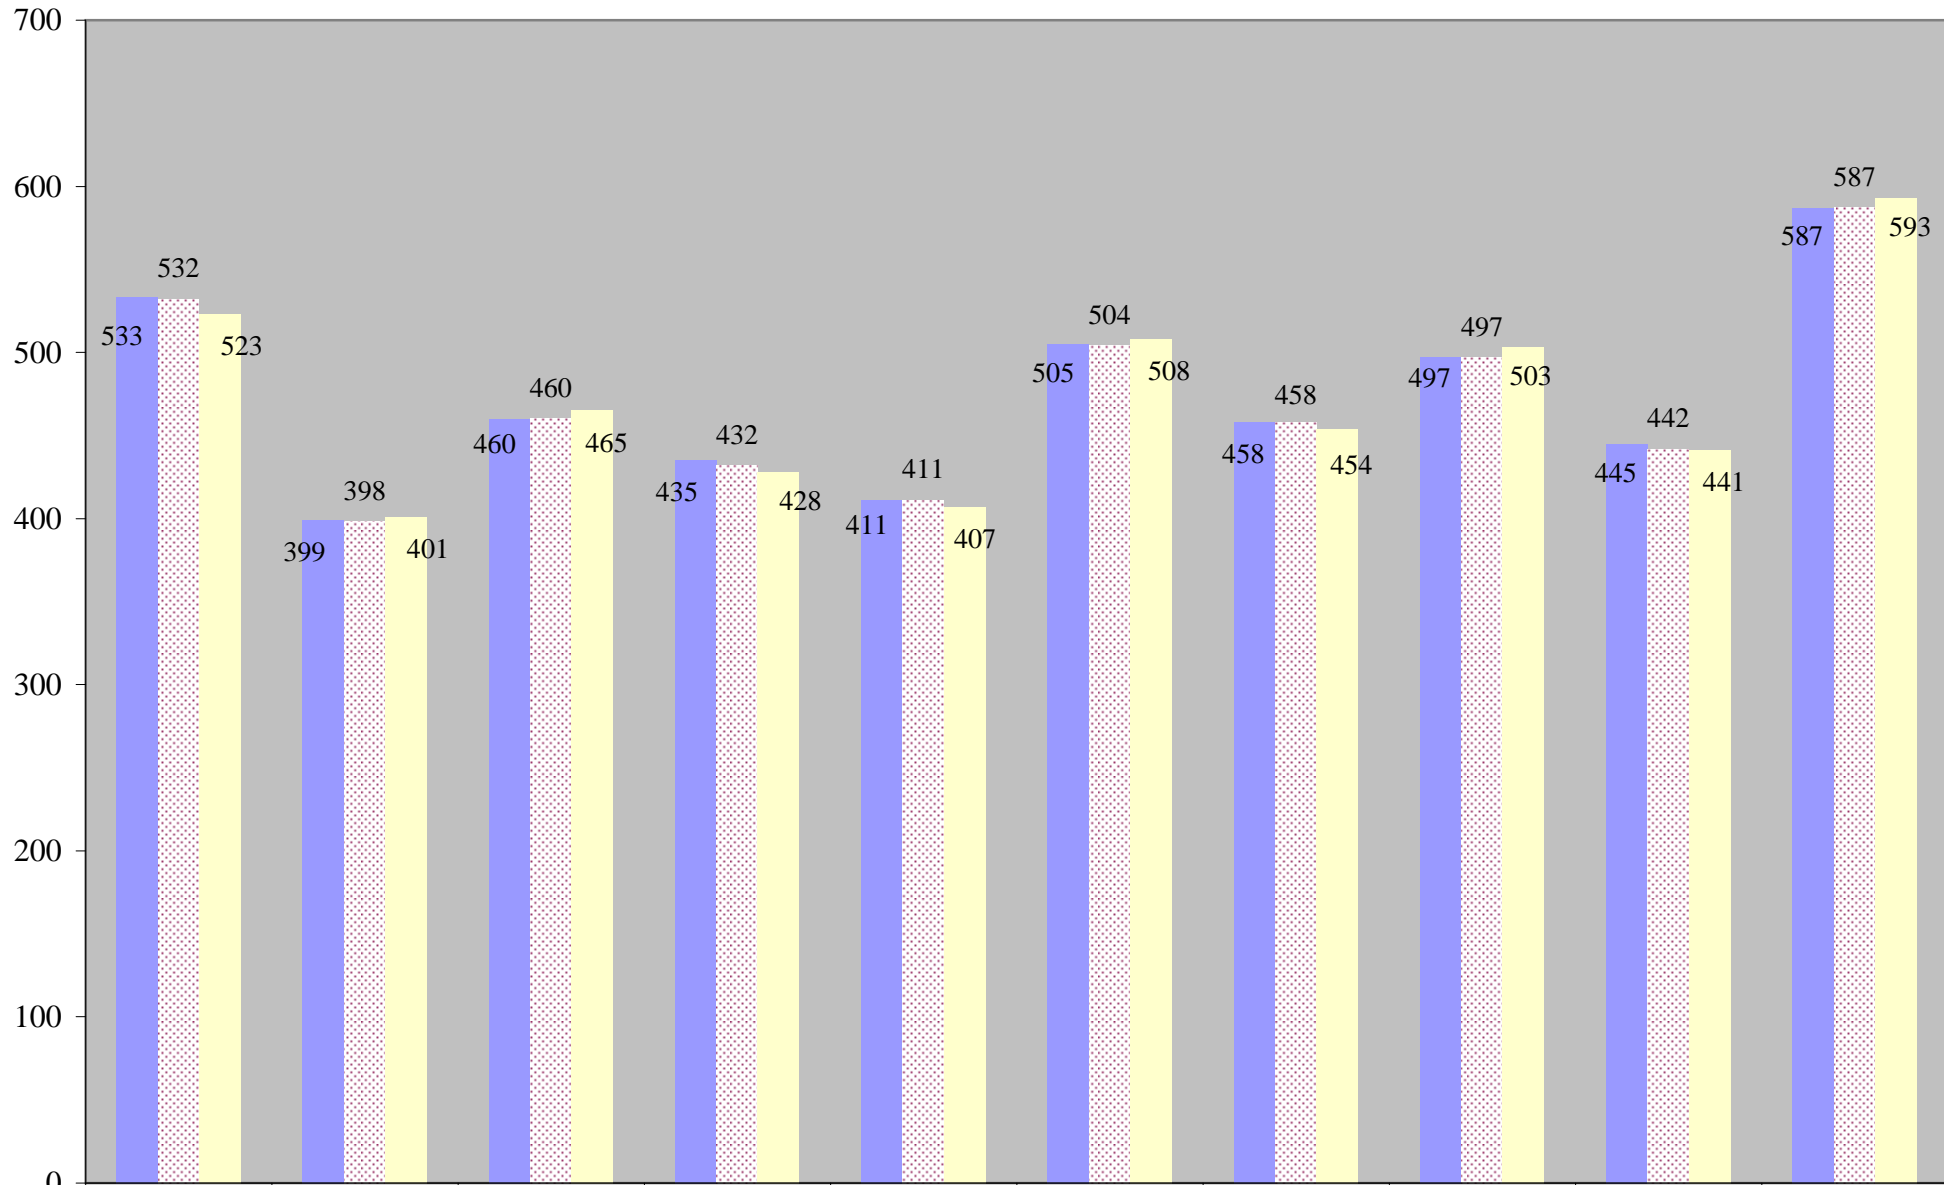

Dalton Police Department CRIME STATISTICS Part II - D.U.I. Offenses

■ Incidents	533	399	460	435	411	505	458	497	445	587
● Clearances	532	398	460	432	411	504	458	497	442	587
■ Arrests	523	401	465	428	407	508	454	503	441	593